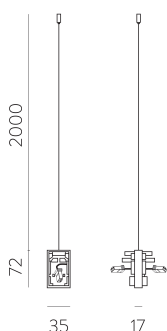

Invisible

K1001041B

TIPO	TYPE	TYPE
Kit Colgante	Hanging Kit	Kit Suspension
ACABADO	FINISH	FINITION
Blanco Texturado	Textured White	Blanc Texturé
MATERIAL	MATERIAL	MATIÈRE
Aluminio	Aluminium	Aluminium

DETALLES / DETAILS / DÉTAILS

Pieza de unión lineal con alambre de acero fijo sin manguera eléctrica.

Linear connection piece with fixed steel wire without electric hose.

Pièce de connexion linéaire avec fil d'acier fixe sans tuyau électrique.

MEDIDAS / MEASURES

	Length (mm)	Width (mm)	Height (mm)		Gross (Kg)	Net (Kg)
Box 1	0	0	0	Weight 1	0,00	0,00
Box 2	0	0	0	Weight 2	0,00	0,00