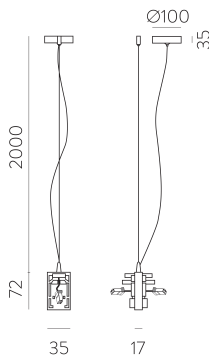

Invisible

K1001040N

TIPO	TYPE	TYPE
Kit Colgante	Hanging Kit	Kit Suspension
ACABADO	FINISH	FINITION
Negro Texturado	Textured Black	Noir Texturé
MATERIAL	MATERIAL	MATIÈRE
Aluminio	Aluminium	Aluminium

DETALLES / DETAILS / DÉTAILS

Pieza de unión lineal con alambre de acero fijo con manguera eléctrica.

Linear connection piece with fixed steel wire with electric hose.

Pièce de connexion linéaire avec fil d'acier fixe et tuyau électrique.

MEDIDAS / MEASURES

	Length (mm)	Width (mm)	Height (mm)	 KG	Gross (Kg)	Net (Kg)
Box 1	0	0	0	Weight 1	0,00	0,00
Box 2	0	0	0	Weight 2	0,00	0,00