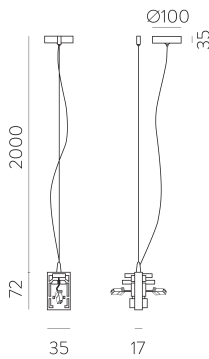

Invisible

K1001040B

TIPO	TYPE	TYPE
Kit Colgante	Hanging Kit	Kit Suspension
ACABADO	FINISH	FINITION
Blanco Texturado	Textured White	Blanc Texturé
MATERIAL	MATERIAL	MATIÈRE
Aluminio	Aluminium	Aluminium

DETALLES / DETAILS / DÉTAILS

Pieza de unión lineal con alambre de acero fijo con manguera eléctrica.

Linear connection piece with fixed steel wire with electric hose.

Pièce de connexion linéaire avec fil d'acier fixe et tuyau électrique.

MEDIDAS / MEASURES

	Length (mm)	Width (mm)	Height (mm)	 KG	Gross (Kg)	Net (Kg)
Box 1	0	0	0	Weight 1	0,00	0,00
Box 2	0	0	0	Weight 2	0,00	0,00