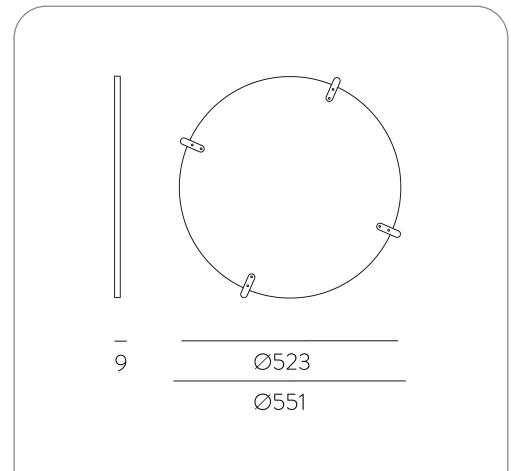

Panel Acústico Grace

K0006A40R0000

TIPO	TYPE	TYPE
Deco Kit	Deco Kit	Kit Déco
MATERIAL	MATERIAL	MATIÈRE
Hierro / Panel Acústico	Iron/Acoustic Panel	Fer/Panneau Acoustique

PARÁMETROS / PARAMETERS / PARAMÈTRES

Net:

BOX MEASURES

K0006840R0000

WEIGHT (Kg)

Gross:

Net:

BOX MEASURES

CARTA DE COLOR / COLOUR CARD / PARAMÈTRES