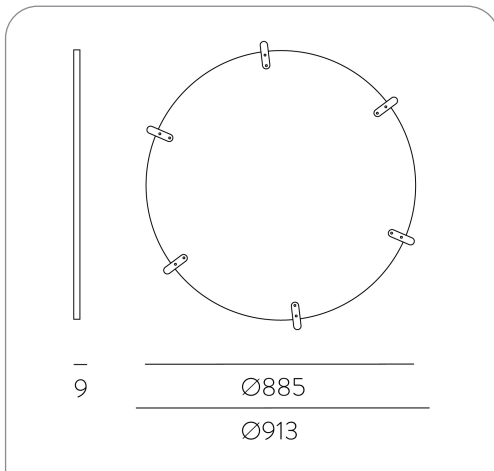

Panel Acústico Grace

K0006A40R0000

TIPO	TYPE	TYPE
Deco Kit	Deco Kit	Kit Déco
MATERIAL	MATERIAL	MATIÈRE
Hierro / Panel Acústico	Iron/Acoustic Panel	Fer/Panneau Acoustique

PARÁMETROS / PARAMETERS / PARAMÈTRES

Net:

BOX MEASURES

K0006840R0000

WEIGHT (Kg)

Gross:

Net:

BOX MEASURES

CARTA DE COLOR / COLOUR CARD / PARAMÈTRES