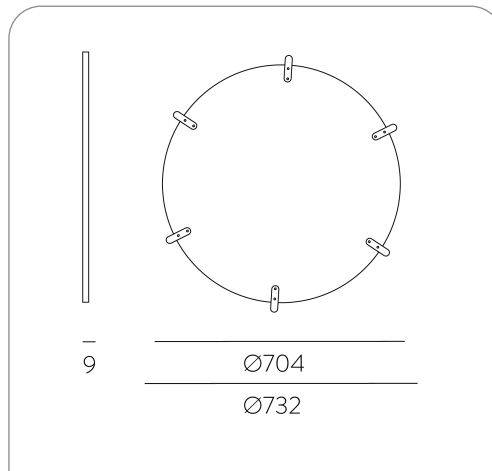

### PARÁMETROS / PARAMETERS / PARAMÈTRES

**K0006A40R0000**

**WEIGHT (Kg)**

Gross:

Net:

**BOX MEASURES**

**K0006940R0000**

**WEIGHT (Kg)**

**CARTA DE COLOR / COLOUR CARD / PARAMÈTRES**

32 | OFF WHITE  
9 MM

20 | WHITE  
9 MM

88 | SNOW  
9 MM

12 | SILVER GRE  
9 MM

40 | COOL GREY  
9 MM

16 | GREY  
9 MM

23 | DARK GREY  
9 MM