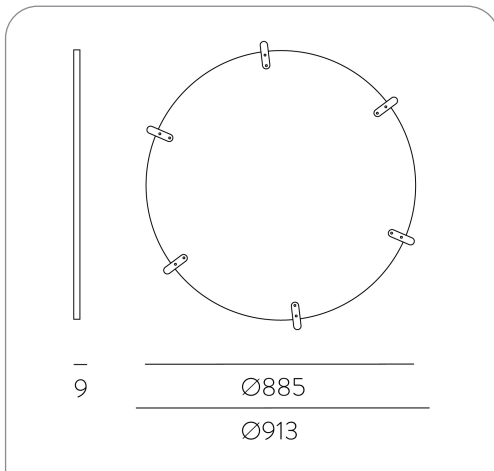

### PARÁMETROS / PARAMETERS / PARAMÈTRES

**K0006A40R0000**

**WEIGHT (Kg)**

Gross:

Net:

**BOX MEASURES**

**K0006940R0000**

**WEIGHT (Kg)**

**CARTA DE COLOR / COLOUR CARD / PARAMÈTRES**

32 | OFF WHITE  
9 MM

20 | WHITE  
9 MM

88 | SNOW  
9 MM

12 | SILVER GRE  
9 MM

40 | COOL GREY  
9 MM

16 | GREY  
9 MM

23 | DARK GREY  
9 MM