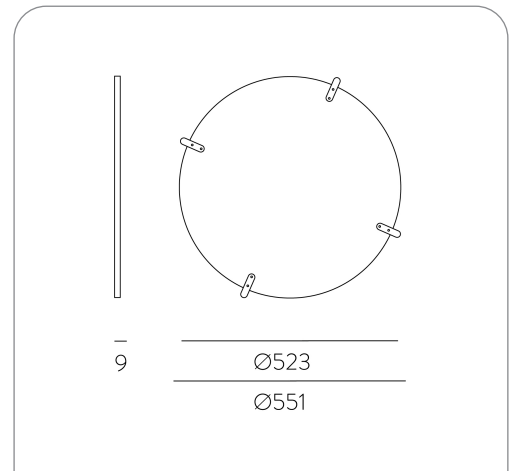

Panel Acústico Grace

K0006840R0000

TIPO	TYPE	TYPE
Deco Kit	Deco Kit	Kit Déco
MATERIAL	MATERIAL	MATIÈRE
Hierro / Panel Acústico	Iron/Acoustic Panel	Fer/Panneau Acoustique

PARÁMETROS / PARAMETERS / PARAMÈTRES

Net:

BOX MEASURES

K0006840R0000

WEIGHT (Kg)

Gross:

Net:

BOX MEASURES

CARTA DE COLOR / COLOUR CARD / PARAMÈTRES