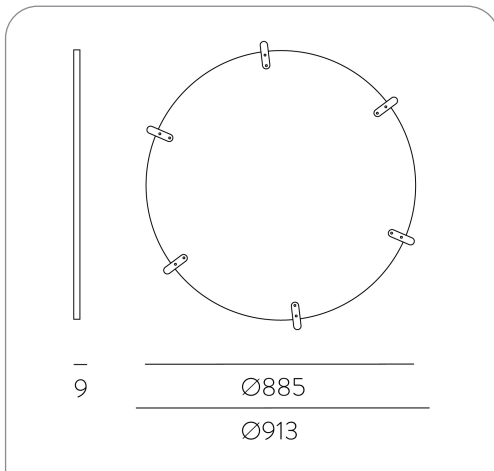

Panel Acústico Grace

K0006840R0000

TIPO	TYPE	TYPE
Deco Kit	Deco Kit	Kit Déco
MATERIAL	MATERIAL	MATIÈRE
Hierro / Panel Acústico	Iron/Acoustic Panel	Fer/Panneau Acoustique

PARÁMETROS / PARAMETERS / PARAMÈTRES

Net:

BOX MEASURES

K0006840R0000

WEIGHT (Kg)

Gross:

Net:

BOX MEASURES

CARTA DE COLOR / COLOUR CARD / PARAMÈTRES