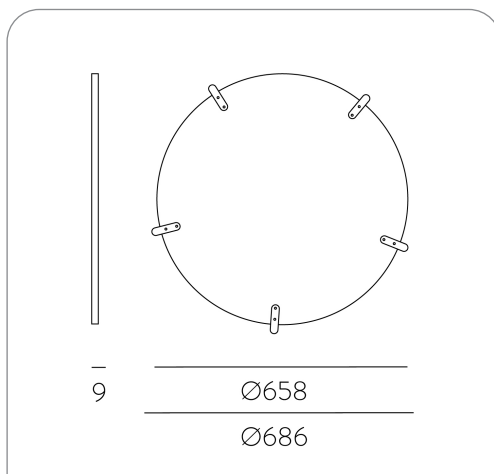

Panel Acústico Aliso

K0006240R0000

TIPO	TYPE	TYPE
Deco Kit	Deco Kit	Kit Déco
MATERIAL	MATERIAL	MATIÈRE
Hierro / Panel Acústico	Iron/Acoustic Panel	Fer/Panneau Acoustique

PARÁMETROS / PARAMETERS / PARAMÈTRES

Net:

BOX MEASURES

K0006040R0000

WEIGHT (Kg)

Gross:

Net:

BOX MEASURES

CARTA DE COLOR / COLOUR CARD / PARAMÈTRES