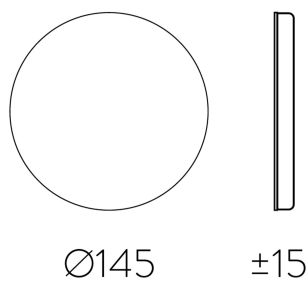

Deco Cerámica

K0003440NA

TIPO	TYPE	TYPE
Deco Kit	Deco Kit	Kit Déco
ACABADO	FINISH	FINITION
Naranja	Orange	Orange
MATERIAL	MATERIAL	MATIÈRE
Hierro/Cerámica	Iron/Ceramics	Fer/Céramique

MEDIDAS / MEASURES

	Length (mm)	Width (mm)	Height (mm)		Gross (Kg)	Net (Kg)
Box 1	170	160	35	Weight 1	0,42	0,37
Box 2	0	0	0	Weight 2	0,00	0,00