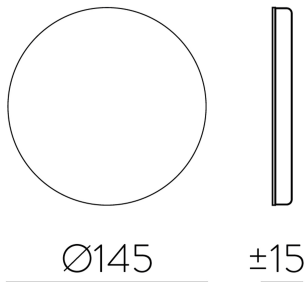

Deco Cerámica

K0003440AZ

TIPO	TYPE	TYPE
Deco Kit	Deco Kit	Kit Déco
ACABADO	FINISH	FINITION
Azul	Blue	Bleu
MATERIAL	MATERIAL	MATIÈRE
Hierro/Cerámica	Iron/Ceramics	Fer/Céramique

MEDIDAS / MEASURES

	Length (mm)	Width (mm)	Height (mm)		Gross (Kg)	Net (Kg)
Box 1	170	160	35	Weight 1	0,42	0,37
Box 2	0	0	0	Weight 2	0,00	0,00