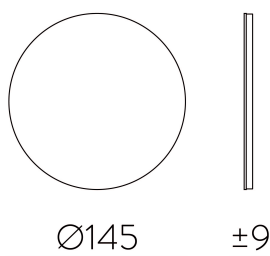

# Deco Mármol

K0003340VE

TIPO	TYPE	TYPE
Deco Kit	Deco Kit	Kit Déco
ACABADO	FINISH	FINITION
Mármol Verde	Green Marble	Marbre Vert
MATERIAL	MATERIAL	MATIÈRE
Hierro/Mármol	Iron/Marble	Fer/Marbre

## MEDIDAS / MEASURES

	Length (mm)	Width (mm)	Height (mm)		Gross (Kg)	Net (Kg)
Box 1	170	160	35	Weight 1	0,42	0,37
Box 2	0	0	0	Weight 2	0,00	0,00