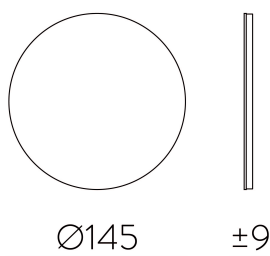

Deco Mármol

K0003340N

TIPO	TYPE	TYPE
Deco Kit	Deco Kit	Kit Déco
ACABADO	FINISH	FINITION
Mármol Negro	Black Marble	Marbre Noir
MATERIAL	MATERIAL	MATIÈRE
Hierro/Mármol	Iron/Marble	Fer/Marbre

MEDIDAS / MEASURES

	Length (mm)	Width (mm)	Height (mm)	 KG	Gross (Kg)	Net (Kg)
Box 1	170	160	35	Weight 1	0,42	0,37
Box 2	0	0	0	Weight 2	0,00	0,00