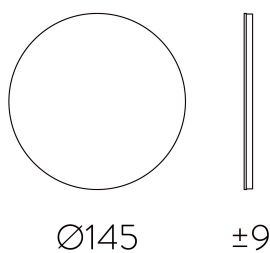

Deco Mármol

K0003340B

TIPO	TYPE	TYPE
Deco Kit	Deco Kit	Kit Déco
ACABADO	FINISH	FINITION
Mármol Blanco	White Marble	Marbre Blanc
MATERIAL	MATERIAL	MATIÈRE
Hierro/Mármol	Iron/Marble	Fer/Marbre

MEDIDAS / MEASURES

	Length (mm)	Width (mm)	Height (mm)	 KG	Gross (Kg)	Net (Kg)
Box 1	170	160	35	Weight 1	0,42	0,37
Box 2	0	0	0	Weight 2	0,00	0,00