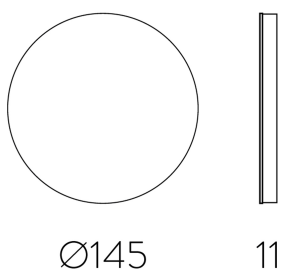

# Deco Panel Acústico

**K0003240AZ**

TIPO	TYPE	TYPE
Deco Kit	Deco Kit	Kit Déco
ACABADO	FINISH	FINITION
Azul Oscuro	Dark Blue	Bleu Foncé
MATERIAL	MATERIAL	MATIÈRE
Hierro/Panel Acústico	Iron/Acoustic Panel	Fer/ Panneau Acoustique

## MEDIDAS / MEASURES

	Length (mm)	Width (mm)	Height (mm)	 KG	Gross (Kg)	Net (Kg)
Box 1	170	160	35	Weight 1	0,22	0,17
Box 2	0	0	0	Weight 2	0,00	0,00