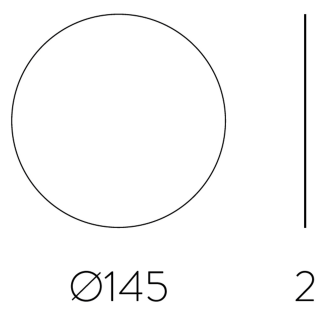

Deco Rosa Palo

K0003040RS

TIPO	TYPE	TYPE
Deco Kit	Deco Kit	Kit Déco
ACABADO	FINISH	FINITION
Rosa Palo	Rosewood	Rose Pâle
MATERIAL	MATERIAL	MATIÈRE
Hierro	Iron	Fer

MEDIDAS / MEASURES

	Length (mm)	Width (mm)	Height (mm)	 KG	Gross (Kg)	Net (Kg)
Box 1	170	160	25	Weight 1	0,22	0,18
Box 2	0	0	0	Weight 2	0,00	0,00