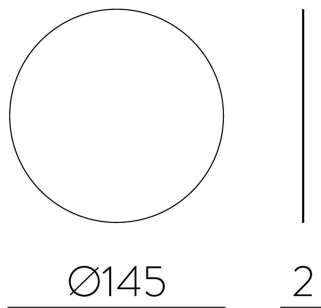

Deco Blanco

K0003040B

TIPO	TYPE	TYPE
Deco Kit	Deco Kit	Kit Déco
ACABADO	FINISH	FINITION
Blanco	White	Blanc
MATERIAL	MATERIAL	MATIÈRE
Hierro	Iron	Fer

MEDIDAS / MEASURES

	Length (mm)	Width (mm)	Height (mm)	KG	Gross (Kg)	Net (Kg)
Box 1	170	160	25	Weight 1	0,22	0,18
Box 2	0	0	0	Weight 2	0,00	0,00