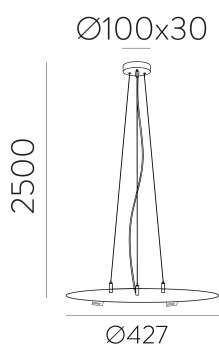

Kit Colgante

K0002140BDP

TIPO	TYPE	TYPE
Kit colgante	Hanging kit	Kit suspension
ACABADO	FINISH	FINITION
Blanco Texturado	Textured White	Blanc Texturé
MATERIAL	MATERIAL	MATIÈRE
Metal	Metal	Métal

DETALLES / DETAILS / DÉTAILS

MEDIDAS / MEASURES

	Length (mm)	Width (mm)	Height (mm)		Gross (Kg)	Net (Kg)
Box 1	450	450	90	Weight 1	2,50	2,18
Box 2	0	0	0	Weight 2	0,00	0,00