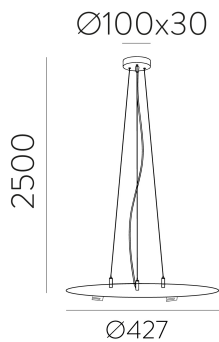

Kit Colgante

K0002140B

TIPO	TYPE	TYPE
Kit colgante	Hanging kit	Kit suspension
ACABADO	FINISH	FINITION
Blanco Texturado	Textured White	Blanc Texturé
MATERIAL	MATERIAL	MATIÈRE
Metal	Metal	Métal

DETALLES / DETAILS / DÉTAILS

MEDIDAS / MEASURES

	Length (mm)	Width (mm)	Height (mm)		Gross (Kg)	Net (Kg)
Box 1	450	450	90	Weight 1	2,50	2,18
Box 2	0	0	0	Weight 2	0,00	0,00