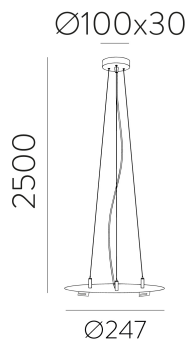

Kit Colgante

K0002040BDP

TIPO	TYPE	TYPE
Kit colgante	Hanging kit	Kit suspension
ACABADO	FINISH	FINITION
Blanco Texturado	Textured White	Blanc Texturé
MATERIAL	MATERIAL	MATIÈRE
Metal	Metal	Métal

DETALLES / DETAILS / DÉTAILS

MEDIDAS / MEASURES

	Length (mm)	Width (mm)	Height (mm)		Gross (Kg)	Net (Kg)
Box 1	250	250	90	Weight 1	2,50	2,38
Box 2	0	0	0	Weight 2	0,00	0,00