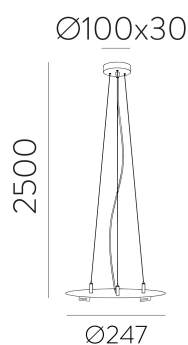

Kit Colgante

K0002040B

TIPO	TYPE	TYPE
Kit colgante	Hanging kit	Kit suspension
ACABADO	FINISH	FINITION
Blanco Texturado	Textured White	Blanc Texturé
MATERIAL	MATERIAL	MATIÈRE
Metal	Metal	Métal

DETALLES / DETAILS / DÉTAILS

MEDIDAS / MEASURES

	Length (mm)	Width (mm)	Height (mm)		Gross (Kg)	Net (Kg)
Box 1	250	250	90	Weight 1	2,50	2,38
Box 2	0	0	0	Weight 2	0,00	0,00