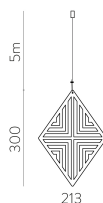

Deco Kit

K00012400

IMÁGENES / IMAGES / IMAGES

TIPO	TYPE	TYPE
Decoración	Decoration	Décoration
ACABADO	FINISH	FINITION
Oro Viejo Mate	Matt Antique Gold	Or Antique Mat
MATERIAL	MATERIAL	MATIÈRE
Aluminio/Hierro	Aluminium/Iron	Aluminium/Fer
DETALLES	DETAILS	DÉTAILS

DETALLES / DETAILS / DÉTAILS

MEDIDAS / MEASURES

	Length (mm)	Width (mm)	Height (mm)	 KG	Gross (Kg)	Net (Kg)
Box 1	225	220	20	Weight 1	0,260	0,195
Box 2	0	0	0	Weight 2	0,00	0,00