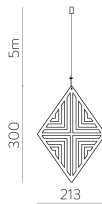

Deco Kit

K0001240N

IMÁGENES / IMAGES / IMAGES

TIPO	TYPE	TYPE
Decoración	Decoration	Décoration
ACABADO	FINISH	FINITION
Negro Mate	Black Matt	Noir Mat
MATERIAL	MATERIAL	MATIÈRE
Aluminio/Hierro	Aluminium/Iron	Aluminium/Fer
DETALLES	DETAILS	DÉTAILS

DETALLES / DETAILS / DÉTAILS

MEDIDAS / MEASURES

	Length (mm)	Width (mm)	Height (mm)		Gross (Kg)	Net (Kg)
Box 1	225	220	20	Weight 1	0,260	0,195
Box 2	0	0	0	Weight 2	0,00	0,00