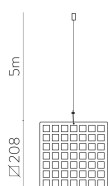

Deco Kit

K00011400

IMÁGENES / IMAGES / IMAGES

| TIPO | TYPE | TYPE |
|-----------------|-------------------|----------------|
| Decoración | Decoration | Décoration |
| ACABADO | FINISH | FINITION |
| Oro Viejo Mate | Matt Antique Gold | Or Antique Mat |
| MATERIAL | MATERIAL | MATIÈRE |
| Aluminio/Hierro | Aluminium/Iron | Aluminium/Fer |
| DETALLES | DETAILS | DÉTAILS |

DETALLES / DETAILS / DÉTAILS

MEDIDAS / MEASURES

|  | Length (mm) | Width (mm) | Height (mm) |  KG | Gross (Kg) | Net (Kg) |
|---|-------------|------------|-------------|--|------------|----------|
| Box 1 | 225 | 220 | 20 | Weight 1 | 0,309 | 0,244 |
| Box 2 | 0 | 0 | 0 | Weight 2 | 0,00 | 0,00 |