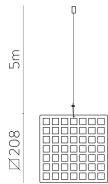

Deco Kit

K0001140N

IMÁGENES / IMAGES / IMAGES

TIPO	TYPE	TYPE
Decoración	Decoration	Décoration
ACABADO	FINISH	FINITION
Negro Mate	Black Matt	Noir Mat
MATERIAL	MATERIAL	MATIÈRE
Aluminio/Hierro	Aluminium/Iron	Aluminium/Fer
DETALLES	DETAILS	DÉTAILS

DETALLES / DETAILS / DÉTAILS

MEDIDAS / MEASURES

	Length (mm)	Width (mm)	Height (mm)	 KG	Gross (Kg)	Net (Kg)
Box 1	225	220	20	Weight 1	0,309	0,244
Box 2	0	0	0	Weight 2	0,00	0,00