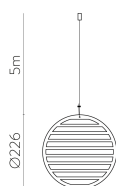

Deco Kit

K00010400

IMÁGENES / IMAGES / IMAGES

TIPO	TYPE	TYPE
Decoración	Decoration	Décoration
ACABADO	FINISH	FINITION
Oro Viejo Mate	Matt Antique Gold	Or Antique Mat
MATERIAL	MATERIAL	MATIÈRE
Aluminio/Hierro	Aluminium/Iron	Aluminium/Fer
DETALLES	DETAILS	DÉTAILS

DETALLES / DETAILS / DÉTAILS

MEDIDAS / MEASURES

	Length (mm)	Width (mm)	Height (mm)	 KG	Gross (Kg)	Net (Kg)
Box 1	225	220	20	Weight 1	0,267	0,202
Box 2	0	0	0	Weight 2	0,00	0,00