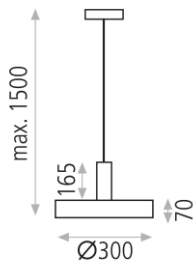

IMÁGENES / IMAGES / IMAGES

TIPO	TYPE	TYPE
Colgante	Pendant lamp	Suspension
ACABADO	FINISH	FINITION
Blanco Text., Kit Blanco Text., White, Kit Text. White, Blanc Text., Kit Blanc Text.		
MATERIAL	MATERIAL	MATIÈRE
Hierro	Iron	Fer
DETALLES	DETAILS	DÉTAILS

MEDIDAS / MEASURES

	Length (mm)	Width (mm)	Height (mm)		Gross (Kg)	Net (Kg)
Box 1	345	335	115	Weight 1	1,87	1,65
Box 2	0	0	0	Weight 2	0,00	0,00