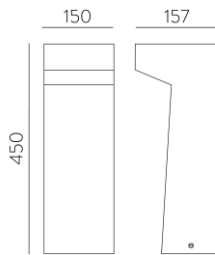

izar

H2078000GR

LED 1x9W 3000K 490lm

IMÁGENES / IMAGES / IMAGES

TIPO	TYPE	TYPE
Baliza	Path Light	Borne lumineuse
ACABADO	FINISH	FINITION
Gris Cemento	Cement Grey	Gris Ciment
MATERIAL	MATERIAL	MATIÈRE
Cemento	Cement	Ciment grès
DETALLES	DETAILS	DÉTAILS

DETALLES / DETAILS / DÉTAILS

LED

MEDIDAS / MEASURES

	Length (mm)	Width (mm)	Height (mm)	KG	Gross (Kg)	Net (Kg)
	530	250	240	Weight 1	10,90	10,54
	0	0	0	Weight 2	0,00	0,00