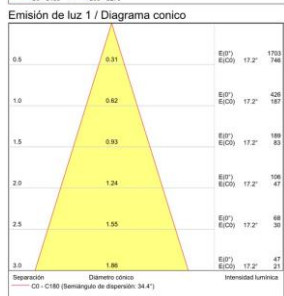

izar

H2078000GR

LED 1x9W 3000K 490lm

IMÁGENES / IMAGES / IMAGES

TIPO	TYPE	TYPE
Baliza	Path Light	Borne lumineuse
ACABADO	FINISH	FINITION
Gris Cemento	Cement Grey	Gris Ciment
MATERIAL	MATERIAL	MATIÈRE
Cemento	Cement	Ciment grès
DETALLES	DETAILS	DÉTAILS

DETALLES / DETAILS / DÉTAILS

LED

MEDIDAS / MEASURES

	Length (mm)	Width (mm)	Height (mm)	KG	Gross (Kg)	Net (Kg)
	530	250	240	Weight 1	10,90	10,54
	0	0	0	Weight 2	0,00	0,00