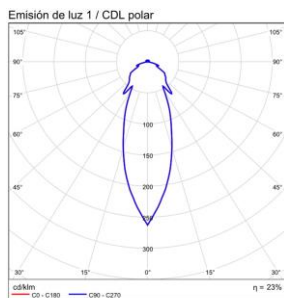

izar

H2078000GR

LED 1x9W 3000K 490lm

IMÁGENES / IMAGES / IMAGES

TIPO	TYPE	TYPE
Baliza	Path Light	Borne lumineuse
ACABADO	FINISH	FINITION
Gris Cemento	Cement Grey	Gris Ciment
MATERIAL	MATERIAL	MATIÈRE
Cemento	Cement	Ciment grès
DETALLES	DETAILS	DÉTAILS

DETALLES / DETAILS / DÉTAILS

LED

MEDIDAS / MEASURES

	Length (mm)	Width (mm)	Height (mm)	KG	Gross (Kg)	Net (Kg)
	530	250	240	Weight 1	10,90	10,54
	0	0	0	Weight 2	0,00	0,00