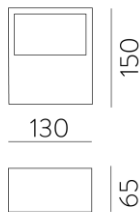

Izar

A2078000GR

LED 1x9W 3000K 490lm

IMÁGENES / IMAGES / IMAGES

TIPO	TYPE	TYPE
Aplicue	Wall Lamp	Applique
ACABADO	FINISH	FINITION
Gris Cemento	Cement Grey	Gris Ciment
MATERIAL	MATERIAL	MATIÈRE
Cemento	Cement	Ciment grès
DETALLES	DETAILS	DÉTAILS

DETALLES / DETAILS / DÉTAILS

MEDIDAS / MEASURES

	Length (mm)	Width (mm)	Height (mm)	KG	Gross (Kg)	Net (Kg)
	0	0	0	Weight 1	0,00	0,00
	0	0	0	Weight 2	0,00	0,00