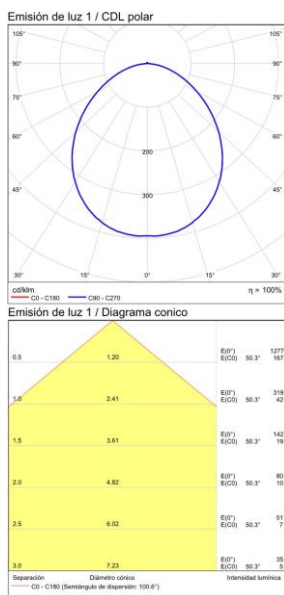

Izar

A2078000GR

LED 1x9W 3000K 490lm

IMÁGENES / IMAGES / IMAGES

TIPO	TYPE	TYPE
Aplicue	Wall Lamp	Applique
ACABADO	FINISH	FINITION
Gris Cemento	Cement Grey	Gris Ciment
MATERIAL	MATERIAL	MATIÈRE
Cemento	Cement	Ciment grès
DETALLES	DETAILS	DÉTAILS

DETALLES / DETAILS / DÉTAILS

MEDIDAS / MEASURES

	Length (mm)	Width (mm)	Height (mm)	KG	Gross (Kg)	Net (Kg)
	0	0	0	Weight 1	0,00	0,00
	0	0	0	Weight 2	0,00	0,00