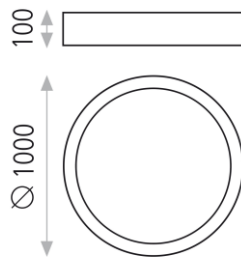

Isia

P3453370N

LED 1x150W 12300lm

IMÁGENES / IMAGES / IMAGES

TIPO	TYPE	TYPE
Plafón	Ceiling lamp	Plafonnier
ACABADO	FINISH	FINITION
Negro Texturado	Textured Black	Noir Texturé
MATERIAL	MATERIAL	MATIÈRE
Hierro/PMMA	Iron/PMMA	Fer/PMMA
DETALLES	DETAILS	DÉTAILS

DETALLES / DETAILS / DÉTAILS

MEDIDAS / MEASURES

	Length (mm)	Width (mm)	Height (mm)		Gross (Kg)	Net (Kg)
Box 1	1080	1080	150	Weight 1	16,44	14,77
Box 2	0	0	0	Weight 2	0,00	0,00