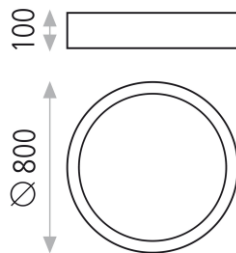

Isia

P3453270NCA

LED 1x88W 8440lm

IMÁGENES / IMAGES / IMAGES

| TIPO | TYPE | TYPE |
|-----------------|----------------|--------------|
| Plafón | Ceiling lamp | Plafonnier |
| ACABADO | FINISH | FINITION |
| Negro Texturado | Textured Black | Noir Texturé |
| MATERIAL | MATERIAL | MATIÈRE |
| Hierro/PMMA | Iron/PMMA | Fer/PMMA |
| DETALLES | DETAILS | DÉTAILS |

DETALLES / DETAILS / DÉTAILS

MEDIDAS / MEASURES

| | Length (mm) | Width (mm) | Height (mm) | KG | Gross (Kg) | Net (Kg) |
|-------|-------------|------------|-------------|----------|------------|----------|
| Box 1 | 845 | 840 | 135 | Weight 1 | 7,80 | 6,75 |
| Box 2 | 0 | 0 | 0 | Weight 2 | 0,00 | 0,00 |