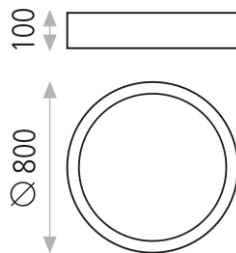

Isia

P3453270N

LED 1x88W 8440lm

IMÁGENES / IMAGES / IMAGES

TIPO	TYPE	TYPE
Plafón	Ceiling lamp	Plafonnier
ACABADO	FINISH	FINITION
Negro Texturado	Textured Black	Noir Texturé
MATERIAL	MATERIAL	MATIÈRE
Hierro/PMMA	Iron/PMMA	Fer/PMMA
DETALLES	DETAILS	DÉTAILS

DETALLES / DETAILS / DÉTAILS

MEDIDAS / MEASURES

	Length (mm)	Width (mm)	Height (mm)	KG	Gross (Kg)	Net (Kg)
Box 1	845	840	135	Weight 1	7,80	6,75
Box 2	0	0	0	Weight 2	0,00	0,00