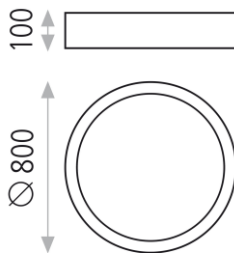

Isia

P3453270BDT

LED 1x88W 8440lm

IMÁGENES / IMAGES / IMAGES

TIPO	TYPE	TYPE
Plafón	Ceiling lamp	Plafonnier
ACABADO	FINISH	FINITION
Blanco Texturado	Textured White	Blanc Texturé
MATERIAL	MATERIAL	MATIÈRE
Hierro/PMMA	Iron/PMMA	Fer/PMMA
DETALLES	DETAILS	DÉTAILS

DETALLES / DETAILS / DÉTAILS

MEDIDAS / MEASURES

	Length (mm)	Width (mm)	Height (mm)		Gross (Kg)	Net (Kg)
Box 1	845	840	135	Weight 1	7,80	6,75
Box 2	0	0	0	Weight 2	0,00	0,00