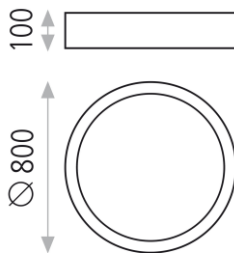

Isia

P3453270BDP

LED 1x88W 8440lm

IMÁGENES / IMAGES / IMAGES

TIPO	TYPE	TYPE
Plafón	Ceiling lamp	Plafonnier
ACABADO	FINISH	FINITION
Blanco Texturado	Textured White	Blanc Texturé
MATERIAL	MATERIAL	MATIÈRE
Hierro/PMMA	Iron/PMMA	Fer/PMMA
DETALLES	DETAILS	DÉTAILS

DETALLES / DETAILS / DÉTAILS

MEDIDAS / MEASURES

	Length (mm)	Width (mm)	Height (mm)		Gross (Kg)	Net (Kg)
Box 1	845	840	135	Weight 1	7,80	6,75
Box 2	0	0	0	Weight 2	0,00	0,00