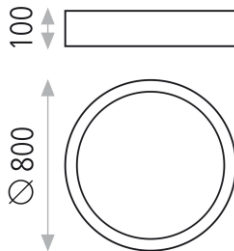

IMÁGENES / IMAGES / IMAGES

TIPO	TYPE	TYPE
Plafón	Ceiling lamp	Plafonnier
ACABADO	FINISH	FINITION
Blanco Texturado	Textured White	Blanc Texturé
MATERIAL	MATERIAL	MATIÈRE
Hierro/PMMA	Iron/PMMA	Fer/PMMA
DETALLES	DETAILS	DÉTAILS

DETALLES / DETAILS / DÉTAILS

MEDIDAS / MEASURES

	Length (mm)	Width (mm)	Height (mm)		Gross (Kg)	Net (Kg)
Box 1	845	840	135	Weight 1	7,80	6,75
Box 2	0	0	0	Weight 2	0,00	0,00