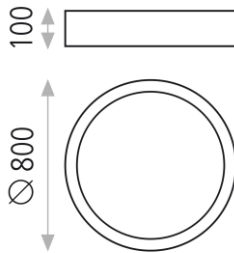

IMÁGENES / IMAGES / IMAGES

TIPO	TYPE	TYPE
Plafón	Ceiling lamp	Plafonnier
ACABADO	FINISH	FINITION
Blanco Texturado	Textured White	Blanc Texturé
MATERIAL	MATERIAL	MATIÈRE
Hierro/PMMA	Iron/PMMA	Fer/PMMA
DETALLES	DETAILS	DÉTAILS

DETALLES / DETAILS / DÉTAILS

MEDIDAS / MEASURES

	Length (mm)	Width (mm)	Height (mm)		Gross (Kg)	Net (Kg)
Box 1	845	840	135	Weight 1	7,80	6,75
Box 2	0	0	0	Weight 2	0,00	0,00