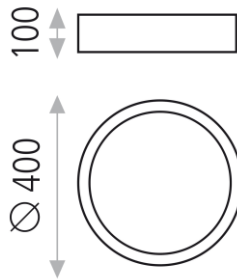

Isia

P3453070NDT

LED 1x40W 3660lm

IMÁGENES / IMAGES / IMAGES

| TIPO | TYPE | TYPE |
|-----------------|----------------|--------------|
| Plafón | Ceiling lamp | Plafonnier |
| ACABADO | FINISH | FINITION |
| Negro Texturado | Textured Black | Noir Texturé |
| MATERIAL | MATERIAL | MATIÈRE |
| Hierro/PMMA | Iron/PMMA | Fer/PMMA |
| DETALLES | DETAILS | DÉTAILS |

DETALLES / DETAILS / DÉTAILS

MEDIDAS / MEASURES

| | Length (mm) | Width (mm) | Height (mm) | KG | Gross (Kg) | Net (Kg) |
|-------|-------------|------------|-------------|----------|------------|----------|
| Box 1 | 490 | 490 | 140 | Weight 1 | 2,87 | 2,45 |
| Box 2 | 0 | 0 | 0 | Weight 2 | 0,00 | 0,00 |