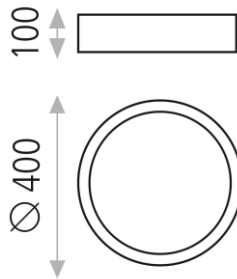

Isia

P3453070NDP

LED 1x40W 3660lm

IMÁGENES / IMAGES / IMAGES

TIPO	TYPE	TYPE
Plafón	Ceiling lamp	Plafonnier
ACABADO	FINISH	FINITION
Negro Texturado	Textured Black	Noir Texturé
MATERIAL	MATERIAL	MATIÈRE
Hierro/PMMA	Iron/PMMA	Fer/PMMA
DETALLES	DETAILS	DÉTAILS

DETALLES / DETAILS / DÉTAILS

MEDIDAS / MEASURES

	Length (mm)	Width (mm)	Height (mm)	KG	Gross (Kg)	Net (Kg)
Box 1	490	490	140	Weight 1	2,87	2,45
Box 2	0	0	0	Weight 2	0,00	0,00