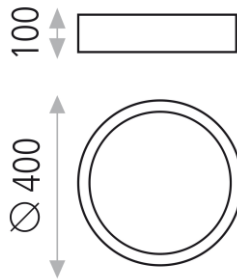

Isia

P3453070N

LED 1x40W 3660lm

IMÁGENES / IMAGES / IMAGES

TIPO	TYPE	TYPE
Plafón	Ceiling lamp	Plafonnier
ACABADO	FINISH	FINITION
Negro Texturado	Textured Black	Noir Texturé
MATERIAL	MATERIAL	MATIÈRE
Hierro/PMMA	Iron/PMMA	Fer/PMMA
DETALLES	DETAILS	DÉTAILS

DETALLES / DETAILS / DÉTAILS

MEDIDAS / MEASURES

	Length (mm)	Width (mm)	Height (mm)	KG	Gross (Kg)	Net (Kg)
Box 1	490	490	140	Weight 1	2,87	2,45
Box 2	0	0	0	Weight 2	0,00	0,00