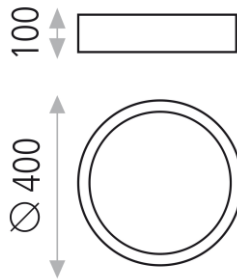

Isia

P3453070BDT

LED 1x40W 3660lm

IMÁGENES / IMAGES / IMAGES

TIPO	TYPE	TYPE
Plafón	Ceiling lamp	Plafonnier
ACABADO	FINISH	FINITION
Blanco Texturado	Textured White	Blanc Texturé
MATERIAL	MATERIAL	MATIÈRE
Hierro/PMMA	Iron/PMMA	Fer/PMMA
DETALLES	DETAILS	DÉTAILS

DETALLES / DETAILS / DÉTAILS

MEDIDAS / MEASURES

	Length (mm)	Width (mm)	Height (mm)	KG	Gross (Kg)	Net (Kg)
Box 1	440	440	130	Weight 1	3,00	2,66
Box 2	0	0	0	Weight 2	0,00	0,00