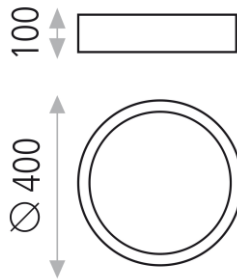

TIPO	TYPE	TYPE
Plafón	Ceiling lamp	Plafonnier
ACABADO	FINISH	FINITION
Blanco Texturado	Textured White	Blanc Texturé
MATERIAL	MATERIAL	MATIÈRE
Hierro/PMMA	Iron/PMMA	Fer/PMMA
DETALLES	DETAILS	DÉTAILS

DETALLES / DETAILS / DÉTAILS

MEDIDAS / MEASURES

	Length (mm)	Width (mm)	Height (mm)	KG	Gross (Kg)	Net (Kg)
Box 1	440	440	130	Weight 1	3,00	2,66
Box 2	0	0	0	Weight 2	0,00	0,00