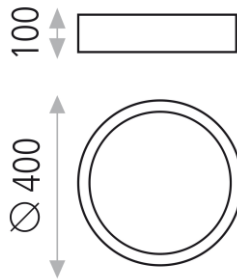

Isia

P3453070BCA

LED 1x40W 3660lm

IMÁGENES / IMAGES / IMAGES

TIPO	TYPE	TYPE
Plafón	Ceiling lamp	Plafonnier
ACABADO	FINISH	FINITION
Blanco Texturado	Textured White	Blanc Texturé
MATERIAL	MATERIAL	MATIÈRE
Hierro/PMMA	Iron/PMMA	Fer/PMMA
DETALLES	DETAILS	DÉTAILS

DETALLES / DETAILS / DÉTAILS

MEDIDAS / MEASURES

	Length (mm)	Width (mm)	Height (mm)		Gross (Kg)	Net (Kg)
Box 1	440	440	130	Weight 1	3,00	2,66
Box 2	0	0	0	Weight 2	0,00	0,00