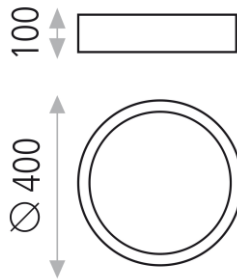

Isia

P3453070B

LED 1x40W 3660lm

IMÁGENES / IMAGES / IMAGES

TIPO	TYPE	TYPE
Plafón	Ceiling lamp	Plafonnier
ACABADO	FINISH	FINITION
Blanco Texturado	Textured White	Blanc Texturé
MATERIAL	MATERIAL	MATIÈRE
Hierro/PMMA	Iron/PMMA	Fer/PMMA
DETALLES	DETAILS	DÉTAILS

DETALLES / DETAILS / DÉTAILS

MEDIDAS / MEASURES

	Length (mm)	Width (mm)	Height (mm)	KG	Gross (Kg)	Net (Kg)
Box 1	445	445	135	Weight 1	2,90	2,54
Box 2	0	0	0	Weight 2	0,00	0,00