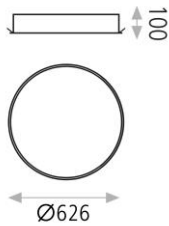

Isia

E3453670B

LED 1x55W 5250lm

IMÁGENES / IMAGES / IMAGES

Cutting hole Ø616mm
 Agujero de corte

TIPO	TYPE	TYPE
Empotrable	Recessed	Encastré
ACABADO	FINISH	FINITION
Blanco Texturado	Textured White	Blanc Texturé
MATERIAL	MATERIAL	MATIÈRE
Hierro/PMMA	Iron/PMMA	Fer/PMMA
DETALLES	DETAILS	DÉTAILS

DETALLES / DETAILS / DÉTAILS

MEDIDAS / MEASURES

	Length (mm)	Width (mm)	Height (mm)		Gross (Kg)	Net (Kg)
Box 1	680	680	160	Weight 1	5,50	4,74
Box 2	0	0	0	Weight 2	0,00	0,00