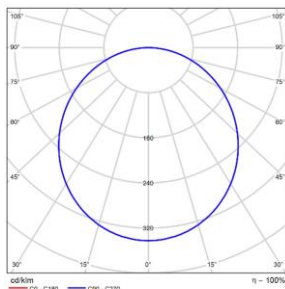

## IMÁGENES / IMAGES / IMAGES

Separación [m]	Diámetro del cono [m]	Intensidad luminica [lx]
0.30	1.5	8107 E(0) E(0)
1.0	3.0	1767 E(0) E(0)
1.5	4.5	789 E(0) E(0)
2.0	6.0	448 E(0) E(0)
2.5	7.5	288 E(0) E(0)
3.0	9.0	208 E(0) E(0)

## MEDIDAS / MEASURES

	Length (mm)	Width (mm)	Height (mm)	KG	Gross (Kg)	Net (Kg)
	590	580	120	Weight 1	7,30	6,76
	0	0	0	Weight 2	0,00	0,00