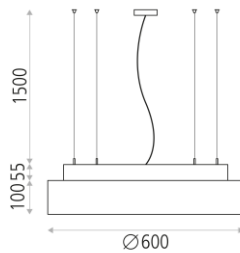

## IMÁGENES / IMAGES / IMAGES

Separación [m]	Diámetro del cono [m]	Intensidad luminica [lx]
0.30	1.5	8107 E(0) E(0)
1.0	3.0	1767 E(0) E(0)
1.5	4.5	789 E(0) E(0)
2.0	6.0	448 E(0) E(0)
2.5	7.5	288 E(0) E(0)
3.0	9.0	208 E(0) E(0)

Separación [m]      Diámetro del cono [m]      Intensidad luminica [lx]  
— C0 - C180      — C90 - C270      n = 100%

TIPO	TYPE	TYPE
Colgante	Pendant lamp	Suspension
ACABADO	FINISH	FINITION
Blanco texturado	Textured White	Blanc Texturé
MATERIAL	MATERIAL	MATIÈRE
Metal	Metal	Métal
DETALLES	DETAILS	DÉTAILS

## MEDIDAS / MEASURES

	Length (mm)	Width (mm)	Height (mm)	KG	Gross (Kg)	Net (Kg)
	590	580	120	Weight 1	7,30	6,76
	0	0	0	Weight 2	0,00	0,00