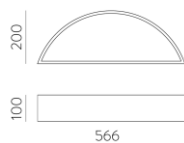

IMÁGENES / IMAGES / IMAGES

TIPO	TYPE	TYPE
Aplicue	Wall Lamp	Applique
ACABADO	FINISH	FINITION
Oro Tecnico	Technical Gold	Or Technique
MATERIAL	MATERIAL	MATIÈRE
Metal/Acrílico	Metal/Acrylic	Métal/Acrylique
DETALLES	DETAILS	DÉTAILS