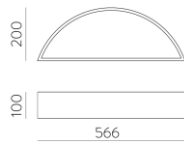

Isia

A3453670OTDP

LED 2x22W 4875lm

IMÁGENES / IMAGES / IMAGES

TIPO	TYPE	TYPE
Aplicue	Wall Lamp	Applique
ACABADO	FINISH	FINITION
Oro Tecnico	Technical Gold	Or Technique
MATERIAL	MATERIAL	MATIÈRE
Metal/Acrílico	Metal/Acrylic	Métal/Acrylique
DETALLES	DETAILS	DÉTAILS

DETALLES / DETAILS / DÉTAILS

MEDIDAS / MEASURES

	Length (mm)	Width (mm)	Height (mm)		Gross (Kg)	Net (Kg)
Box 1	650	250	130	Weight 1	4,00	3,69
Box 2	0	0	0	Weight 2	0,00	0,00