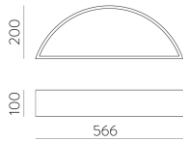

Isia

A34536700T

LED 2x22W 4875lm

IMÁGENES / IMAGES / IMAGES

TIPO	TYPE	TYPE
Aplicue	Wall Lamp	Applique
ACABADO	FINISH	FINITION
Oro Tecnico	Technical Gold	Or Technique
MATERIAL	MATERIAL	MATIÈRE
Metal/Acrílico	Metal/Acrylic	Métal/Acrylique
DETALLES	DETAILS	DÉTAILS

DETALLES / DETAILS / DÉTAILS

MEDIDAS / MEASURES

	Length (mm)	Width (mm)	Height (mm)		Gross (Kg)	Net (Kg)
Box 1	650	250	130	Weight 1	4,00	3,69
Box 2	0	0	0	Weight 2	0,00	0,00