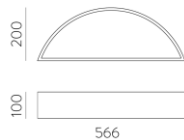

IMÁGENES / IMAGES / IMAGES

TIPO	TYPE	TYPE
Aplicue	Wall Lamp	Applique
ACABADO	FINISH	FINITION
Negro Texturado	Textured Black	Noir Texturé
MATERIAL	MATERIAL	MATIÈRE
Metal/Acrílico	Metal/Acrylic	Métal/Acrylique
DETALLES	DETAILS	DÉTAILS