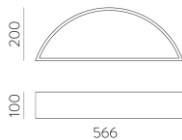

IMÁGENES / IMAGES / IMAGES

TIPO	TYPE	TYPE
Aplicue	Wall Lamp	Applique
ACABADO	FINISH	FINITION
Negro Texturado	Textured Black	Noir Texturé
MATERIAL	MATERIAL	MATIÈRE
Metal/Acrílico	Metal/Acrylic	Métal/Acrylique
DETALLES	DETAILS	DÉTAILS