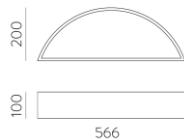

Isia

A3453670BDT

LED 2x22W 4875lm

IMÁGENES / IMAGES / IMAGES

TIPO	TYPE	TYPE
Aplicue	Wall Lamp	Applique
ACABADO	FINISH	FINITION
Blanco Texturado	Textured White	Blanc Texturé
MATERIAL	MATERIAL	MATIÈRE
Metal/Acrílico	Metal/Acrylic	Métal/Acrylique
DETALLES	DETAILS	DÉTAILS

DETALLES / DETAILS / DÉTAILS

MEDIDAS / MEASURES

	Length (mm)	Width (mm)	Height (mm)		Gross (Kg)	Net (Kg)
Box 1	650	250	130	Weight 1	4,00	3,69
Box 2	0	0	0	Weight 2	0,00	0,00