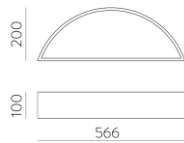

IMÁGENES / IMAGES / IMAGES

TIPO	TYPE	TYPE
Aplicue	Wall Lamp	Applique
ACABADO	FINISH	FINITION
Blanco Texturado	Textured White	Blanc Texturé
MATERIAL	MATERIAL	MATIÈRE
Metal/Acrílico	Metal/Acrylic	Métal/Acrylique
DETALLES	DETAILS	DÉTAILS